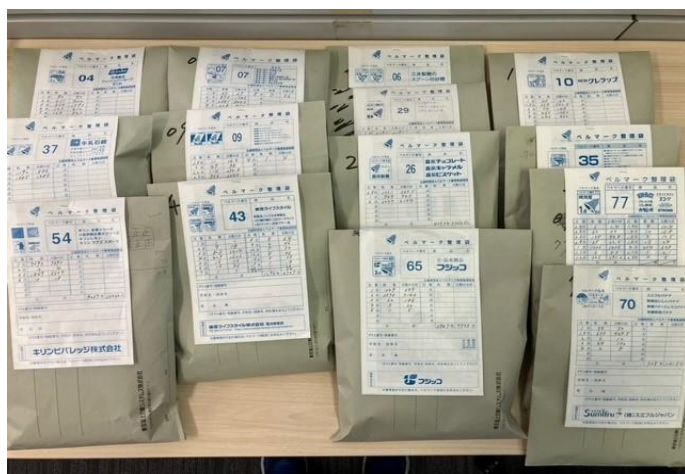

### 『ベルマーク仕分けボランティア』を実施しました」

2月6日～28日の期間、東日本大震災復興支援ベルマーク仕分けボランティアを実施しました。今回は、自席でも在宅でも個人で実施できるやり方で、延べ210名が参加しました。このベルマークは通常の学校単位で集められたものと異なり、東日本大震災の復興支援に使われるもので、約89,000点分のベルマークを財団へ送付することができました。当社では、これからも被災地復興支援に継続して取り組んでいきます。